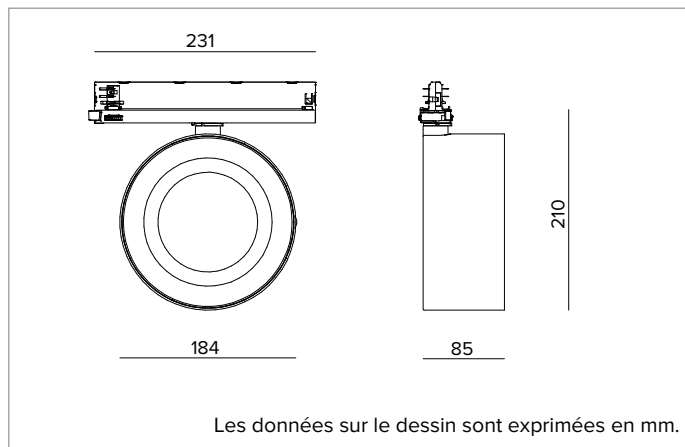

### Projecteur professionnel LED orientable

	4000K	H(m)	D(m)	E <sub>max</sub> (lx)		
	Ra90		27°			
	Fixture Power	42W	1	0.47	15753	
	Source Flux	5213lm	2	0.94	3938	
	Fixture Flux	3340lm	3	1.42	1750	
	Efficacy	80lm/W	4	1.89	985	
TS1229	I <sub>max</sub> =3022cd/klm	I <sub>max</sub>	15753cd	5	2.36	630